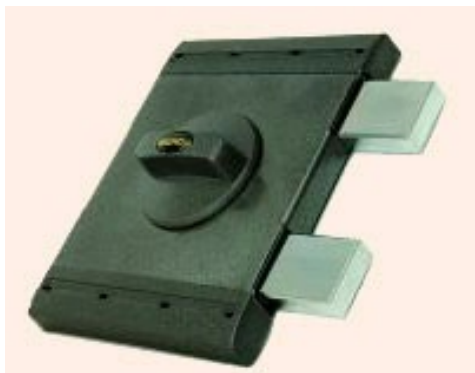

Но GERDA пази вратата и от вътре - така че ще им се наложи да се върнат от където са дошли.

Атестирана от British Standart Institution - London с Bs3621, Bs5872.

Русия- М1 по ГОСТ 31173-2003

И не на последно място превенцията - при планиране на обира се пропускат врати с логото на GERDA, което стои на розетката. От 15 години няма регистриран обир на защитено с GERDA жилище.

На телефон 0886 555 035 Вие ще получите консултация и Вашата поръчка ще бъде изпълнена най-късно на следващия ден.

Видове брави GERDA:

Брава GERDA Tytan ZX допълнителна с врътка, графит.

Брава GERDA Tytan ZX P, допълнителна, с врътка, с антивзлом отвътре (при заключване два пъти отвън отвътре врътката се блокира). За врати с дебелина до 5 см. Вариант графит. Патентована система с 4 000 000 000 комбинационна ключа, осигуряващи уникалност на всяка брава. Сертификат клас С, съответстващ на най-високия 7 клас на сигурност по европейския стандарт EN

Брава GERDA Tytan ZX LK е сертифицирана за взломоустойчивост по EN 12209-2005 клас 7, който е максимален за механични заключващи системи. Бравата е комплектна заключваща система и не изисква закупуването и монтирането на допълнителни елементи за гарантиране на нейната сигурност/ Това я прави и най-евтината заключваща система в класа си - за пример: само патронът от клас 7 би струвал между 250 и 500лв, а той е само един от елементите на заключващата система/ Може да се монтира на всяка врата 5-9см дебелина /над 5 см изберете моделите LK или LK +30/.