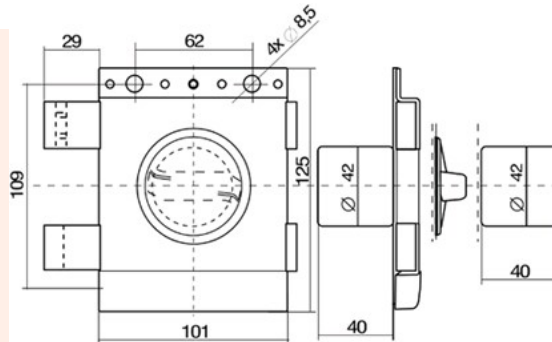

На телефон 0886 555 035 Вие ще получите консултация и Вашата поръчка ще бъде изпълнена най-късно на следващия ден.

Видове брави GERDA:

Брава GERDA Tytan ZX допълнителна с врътка, графит.

Брава GERDA Tytan ZX P, допълнителна, с врътка, с антивзлом отвътре (при заключване два пъти отвън отвътре врътката се блокира). За врати с дебелина до 5 см. Вариант графит. Патентована система с 4 000 000 000 комбинационна ключа, осигуряващи уникалност на всяка брава. Сертификат клас С, съответстващ на най-високия 7 клас на сигурност по европейския стандарт EN