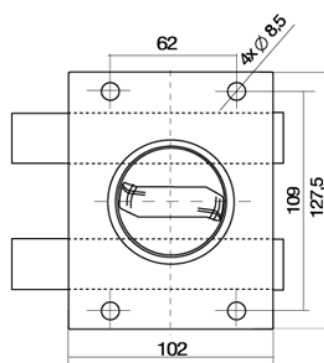

Има уникалната система антивзлом отвътре (при заключване два пъти отвън, отвътре врътката се блокира). За врати с дебелина 5-9 см. Вариант графит.