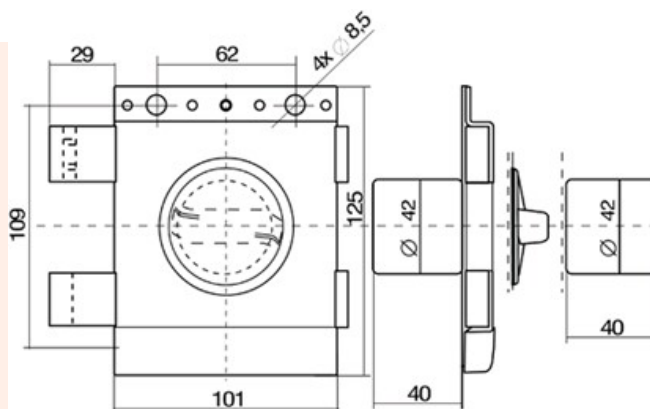

Брава GERDA Tytan ZX LK е сертифицирана за взломоустойчивост по EN 12209-2005 клас 7, който е максимален за механични заключващи системи. Бравата е комплектна заключваща система и не изисква закупуването и монтирането на допълнителни елементи за гарантиране на нейната сигурност/ Това я прави и най-евтината заключваща система в класа си - за пример: само патронът от клас 7 би струвал между 250 и 500лв, а той е само един от елементите на заключващата система/ Може да се монтира на всяка врата 5-9см дебелина /над 5 см изберете моделите LK или LK +30/.