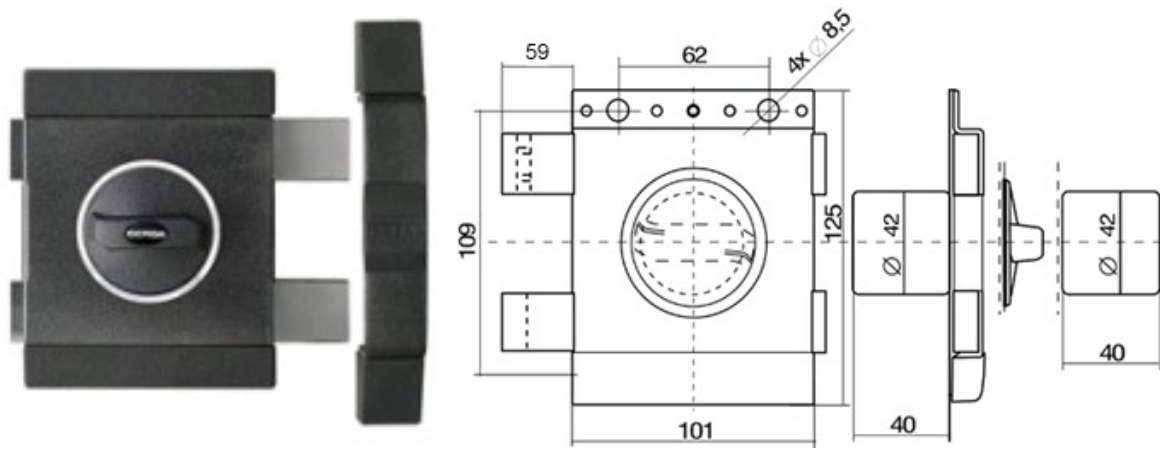

Има уникалната система антивзлом отвътре (при заключване два пъти отвън, отвътре врътката се блокира). За врати с дебелина 5-9 см. Вариант графит.