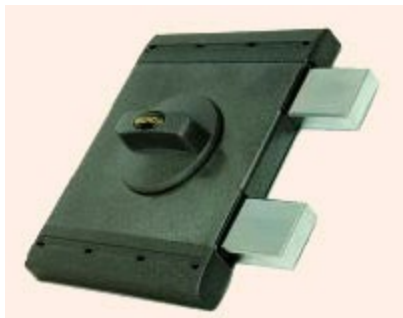

Но GERDA пази вратата и от вътре - така че ще им се наложи да се върнат от където са дошли.

Атестирана от British Standart Institution - London с Bs3621, Bs5872.

Русия- М1 по ГОСТ 31173-2003

И не на последно място превенцията - при планиране на обира се пропускат врати с логото на GERDA, което стои на розетката. От 15 години няма регистриран обир на защитено с GERDA жилище.

На телефон 0886 555 035 Вие ще получите консултация и Вашата поръчка ще бъде изпълнена най-късно на следващия ден.

Видове брави GERDA:

Брава GERDA Tytan ZX допълнителна с врътка, графит.

Брава GERDA Tytan ZX P, допълнителна, с врътка, с антивзлом отвътре (при заключване два пъти отвън отвътре врътката се блокира). За врати с дебелина до 5 см. Вариант графит. Патентована система с 4 000 000 000 комбинационна ключа, осигуряващи уникалност на всяка брава. Сертификат клас С, съответстващ на най-високия 7 клас на сигурност по европейския стандарт EN

Брава GERDA Tytan ZX LK е сертифицирана за взломоустойчивост по EN 12209-2005 клас 7, който е максимален за механични заключващи системи. Бравата е комплектна заключваща система и не изисква закупуването и монтирането на допълнителни елементи за гарантиране на нейната сигурност/ Това я прави и най-евтината заключваща система в класа си - за пример: само патронът от клас 7 би струвал между 250 и 500лв, а той е само един от елементите на заключващата система/ Може да се монтира на всяка врата 5-9см дебелина /над 5 см изберете моделите LK или LK +30/.