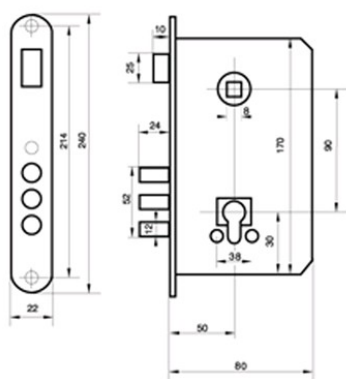

Брава GERDA ZW 1000 вкопана, секретна с шипове, със защитна планка и блокада, поцинкована с челна планка. Стоманата е обогатена с молибден, който увеличава здравината и устойчивостта срещу сплескване. Бравата се използва като основна за входни врати. Нейната конструкция и високо качество на компонентите гарантират дълго и надеждно опериране с нея. Притежава сертификат по европейски стандарт ENV