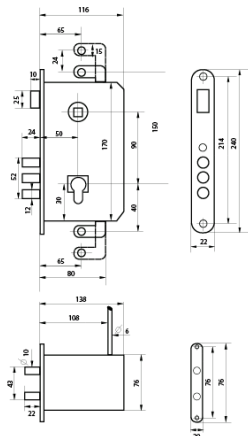

клас 7. Снабдена е с три големи, кръгли, стоманени шипа. Размери 90/50mm. Вариант сребро. Дясна.

Вкопаната секретна бравата GERDA ZW550 е конструирана, за да бъде използвана като допълнителна брава при входни врати, а също и при вътрешни. Иновативният дизайн и висококачествените компоненти гарантират дългогодишно безпроблемно опериране с бравата. Оборудвана е с три големи, кръгли шипа и 2 подсилени стоманени планки, които предпазват бравата от пробиване. Стоманата е обогатена с молибден, който увеличава здравината и устойчивостта срещу сплескване. Вариант сребро.