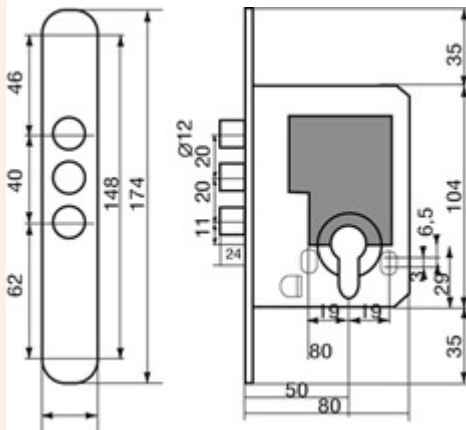

клас 7. Снабдена е с три големи, кръгли, стоманени шипа. Размери 90/50mm. Вариант сребро. Дясна.

Вкопаната секретна бравата GERDA ZW550 е конструирана, за да бъде използвана като допълнителна брава при входни врати, а също и при вътрешни. Иновативният дизайн и висококачествените компоненти гарантират дългогодишно безпроблемно опериране с бравата. Оборудвана е с три големи, кръгли шипа и 2 подсилени стоманени планки, които предпазват бравата от пробиване. Стоманата е обогатена с молибден, който увеличава здравината и устойчивостта срещу сплескване. Вариант сребро.