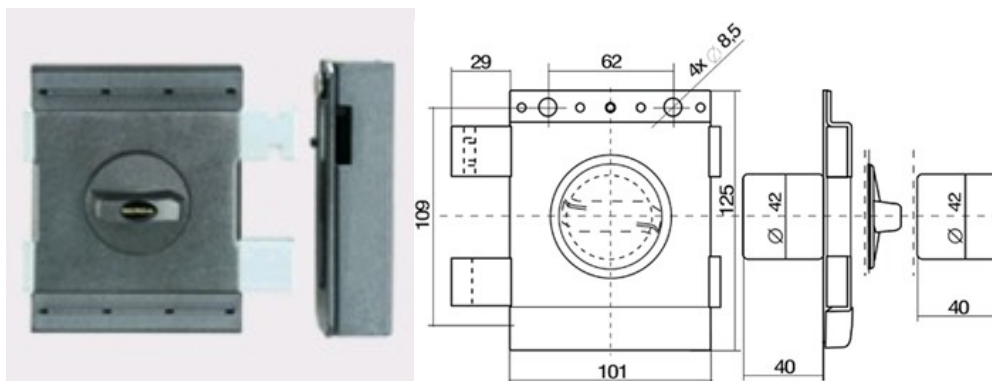

Брава GERDA Tytan ZXZ L е сертифицирана за взломоустойчивост по EN 12209-2005 клас 7, който е максимален за механични заключващи системи. Бравата е комплектна заключваща система и не изисква закупуването и монтирането на допълнителни елементи за гарантиране на нейната сигурност/ Това я прави и най-евтината заключваща система в класа си - за пример: само патронът от клас 7 би струвал между 250 и 500лв, а той е само един от елементите на заключващата система/ Може да се монтира на вмяна врата до 5см дебелина /над 5 см изберете моделите LK или LK +30/. Има уникалната система антивзлом отвътре (при заключване два пъти отвън, отвътре врътката се блокира). За врати с дебелина до 5 см. Вариант графит.